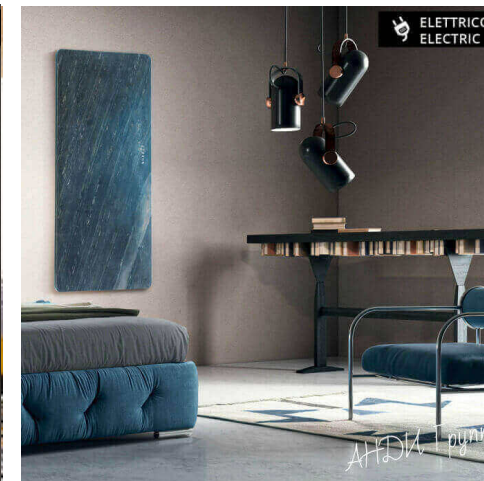

Дизайнерские стеклянные радиаторы отопления

Радиаторы отопления «АНДИ Групп» электрические стеклянные, изготавливаемые на прогрессивном итальянском производстве, предназначены для работы в системах автономного отопления жилых, промышленных, общественных и других зданий как в качестве основного, так и дополнительного источника тепла.