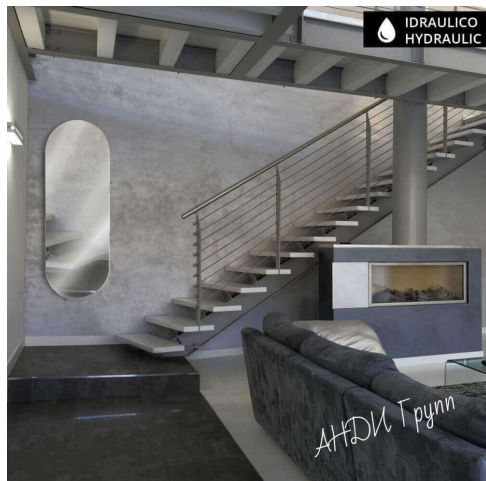

Дизайнерские стеклянные радиаторы отопления

Радиаторы отопления «АНДИ Групп» электрические стеклянные, изготавливаемые на прогрессивном итальянском производстве, предназначены для работы в системах автономного отопления жилых, промышленных, общественных и других зданий как в качестве основного, так и дополнительного источника тепла.