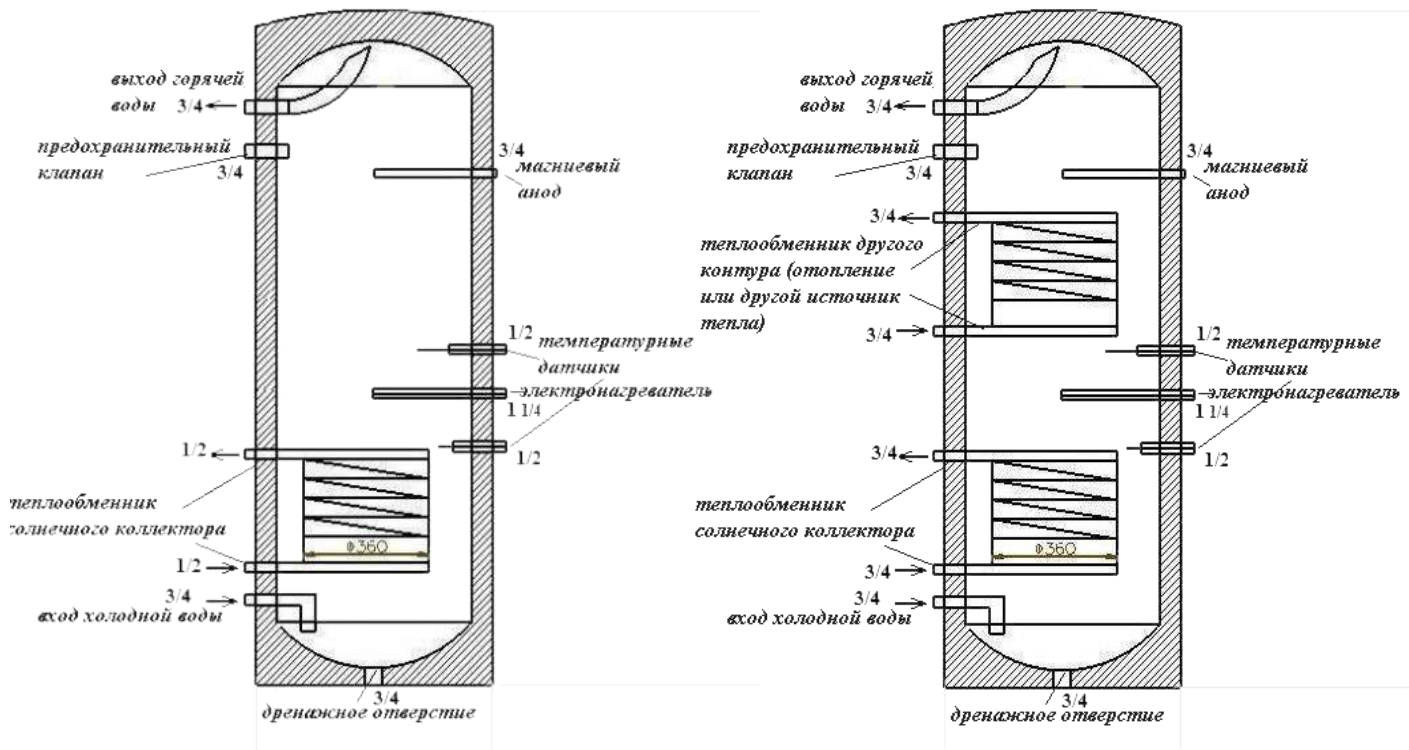

## Бойлеры косвенного нагрева для ГВС и отопления

**ПРАЙС-ЛИСТ** (цены в рублях с НДС самовывозом со склада в Москве)  
 от 01 октября 2020г.

Бойлеры косвенного нагрева «АНДИ Групп» серия Standart											
Модель бойлера	объем, л	назначение	количество теплообменников	цена, руб.	вес нетто, кг	вес брутто, кг	длина, м	ширина, м	высота, м	объем, м <sup>3</sup>	
	SH-100	100	ГВС	1	41 600	36	39	0,47	0,47	1,11	0,37
	SH-150	150		1	50 440	45	48	0,47	0,47	1,52	0,50
	SH-200	200	ГВС + отопление	2	63 700	53	56	0,56	0,56	1,32	0,57
	SH-300	300		2	71 500	67	70	0,56	0,56	1,87	0,91
	SH-400	400		2	97 500	86	89	0,7	0,70	1,63	0,65
	SH-500	500		2	109 200	90	97	0,7	0,70	1,92	1,16